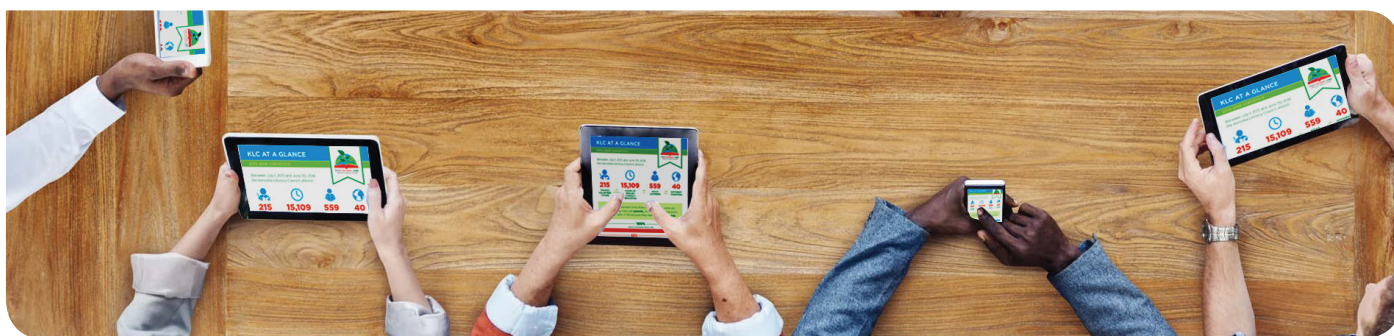

Les utilisateurs peuvent accéder à toutes leurs données depuis n'importe quel périphérique et les partager en toute sécurité avec leurs collègues et clients tout en respectant des exigences strictes en matière de conformité et de sécurité d'entreprise.

PRODUCTIVITE MOBILE

- Accès à un service de partage de fichiers sécurisé depuis n'importe quel périphérique
- Intégration de fichiers de grande taille avec des outils de gestion existants
- Collaboration aisée avec les clients et partenaires
- Possibilité de transactions sans imprimer ni signer les documents
- Accès et modifications hors ligne des données
- Intégration transparente avec Outlook pour partage de fichiers sécurisé

SECURITE ET CONFORMITE

- Politique d'accès sécurisé par utilisateur en fonction de la localisation géographique, du rôle dans l'entreprise, ou du périphérique utilisé
- Encryption pour sécuriser les données en ligne et hors connexion
- Sécurisation des périphériques (blocage, effacement, révocation)
- Création de rapports et d'audit de conformité pour assurer le respect des exigences dans les secteurs réglementés comme les finances ou la santé
- Restriction du partage de documents en fonction de la classification